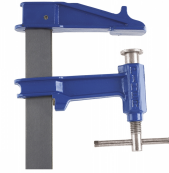

REF	MOD	APERTURA
1036002	03015	E-15cm
1036003	03020	E-20cm
1036004	03025	E-25cm
1036005	03030	E-30cm
1036202	03040	E-40cm
1036203	03050	E-50cm

REF	MOD	APERTURA
1036027	04020	F-20cm
1036006	04030	F-30cm
1036007	04035	F-35cm
1036008	04040	F-40cm
1036009	04050	F-50cm
1036010	04060	F-60cm
1036011	04070	F-70cm
1036012	04080	F-80cm
1036013	04090	F-90cm
1036014	04100	F-100cm
1036015	04120	F-120cm
1036026	04150	F-150cm
1036169	04200	F-200cm

REF	MOD	APERTURA
1036023	05020	R-20cm
1036025	05030	R-30cm
1036024	05040	R-40cm
1036022	05050	R-50cm
1036206	05060	R-60cm
1036207	05070	R-70cm
1036208	05080	R-80cm
1036016	05100	R-100cm
1036017	05120	R-120cm
1036018	05140	R-140cm
1036019	05160	R-160cm
1036020	05180	R-180cm
1036021	05200	R-200cm

PIHER MODELO E ALCANCE 8,5CM

PIHER MODELO F ALCANCE 12CM

PIHER MODELO R ALCANCE 15CM

APRIETO LARGO ALCANCE ACERO ALTA RESISTENCIA

REF	MOD	APERTURA
1036152	06030	K-30cm
1036153	06040	K-40cm
1036154	06050	K-50cm
1036155	06060	K-60cm
1036156	06070	K-70cm
1036157	06080	K-80cm